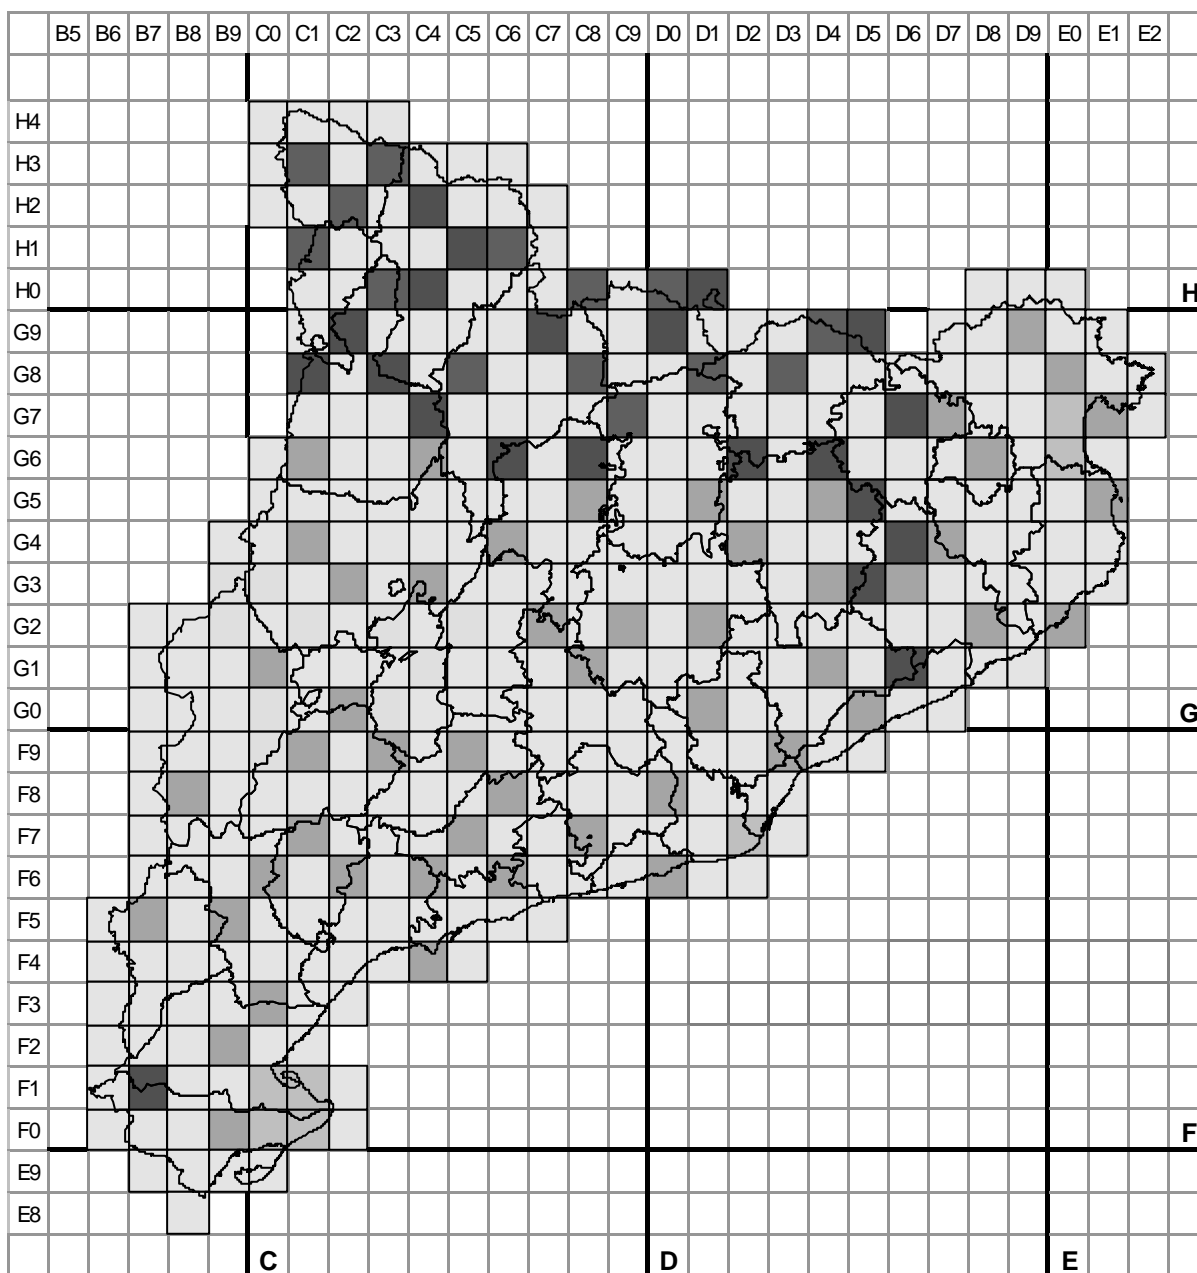

EL SOCC: LA LOCALITZACIÓ DE LES QUADRÍCULES

- Mostreig no prioritari
- Mostreig prioritari en ambients mediterranis
- Mostreig prioritari en ambients de muntanya mitjana
- Mostreig prioritari en ambients d'alta muntanya
- Mostreig prioritari en zones humides
- Mostreig prioritari en zones estèpiques

Per participar en el programa SOCC, només cal que trieu la quadrícula on voleu fer l'itinerari i ho comuniqueu al coordinador. Degut al seu especial interès, us encoratgem a escollir un mostreig prioritari.